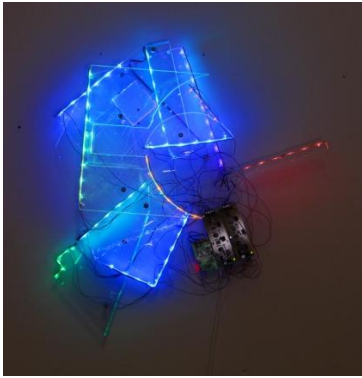

(317) ohne Titel, 2017
65 x 65 x 10 cm