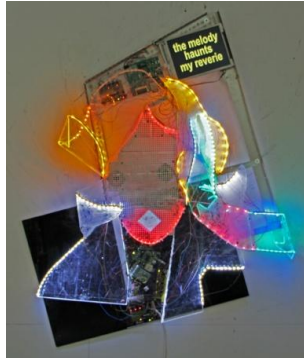

(292) **Maybe Valentine**
2015, 130 x 100 x 20 cm,
Musik: Chet Baker