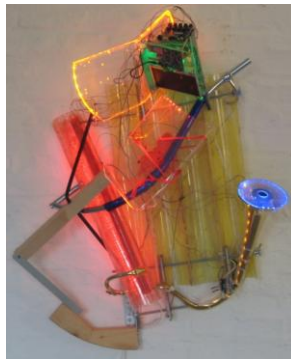

€ 4500

(285) **ohne Titel**, 2013
130x140x30 cm

€ 4200

(292) **Maybe Valentine**
2015, 130 x 100 x 20 cm,
Musik: Chet Baker

€ 4500

(295) **Musikus**, 2015
120 x 90 x 30 cm
Musik: Miles Davis

€ 4200

(297) **Tango 1**, 2016
80 x 90 x 20 cm