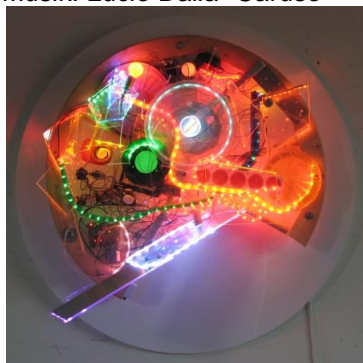

im Atelier Geldmacher

(200) **siesta**, 2003/04
100x130x40 cm
Musik: Miles Davis/Marcus Miller

€ 3900

(270) **Buckethead Chillida**
2011, 60x45x20 cm
Musik: Buckethead

€ 3500

(282) **Pizza Caruso**
2013/16_120x120x30 cm,
Musik: Lucio Dalla "Caruso"