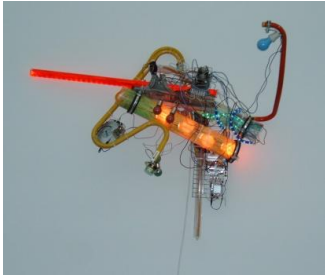

im Atelier Geldmacher

(200) **siesta**, 2003/04
100x130x40 cm
Musik: Miles Davis/Marcus Miller

€ 3900

(270) **Buckethead Chillida**
2011, 60x45x20 cm
Musik: Buckethead

€ 3500

(282) **Pizza Caruso**
2013/16_120x120x30 cm,
Musik: Lucio Dalla "Caruso"