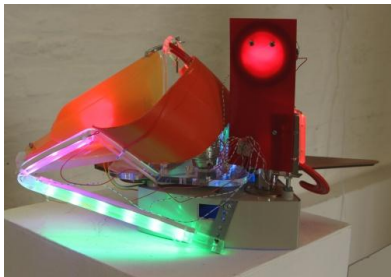

€ 4200,-

bei ARTAX
Düsseldorf

(313) **ohne Titel**, 2017
45 x 45 x 15 cm
(Multiple 9 Exple.)

€ 1200

bei ARTAX
Düsseldorf

(335) **Aufbruch**, 2019
(Replikat von ON 296,2015)
neue Schaltung
29 x 32 x 9 cm (Multiple 100)