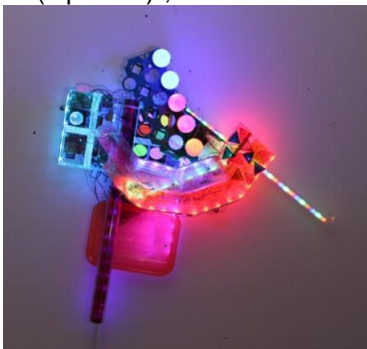

€ 3500

(316) **ohne Titel**, 2017
75 x 55 x 15 cm

€ 4200

(317) ohne Titel, 2017
65 x 65 x 10 cm

€ 3800

(318) ohne Titel, 2017
75 x 75 x 15 cm (mit Musik-Video:
Arnold Schönberg "Piano Piece
#1 (Opus 23)", 1920