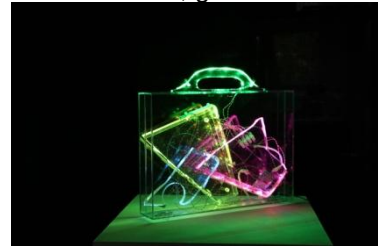

€ 2900

(329) ohne Titel, 2018
60 x 60 x 20 cm

€ 3300

(330) ohne Titel, 2018
45 x 55 x 30 cm

€ 2900

(331) ohne Titel, 2019
70 x 50 x 25 cm

€ 3300

(335) Aufbruch, 2019
(Replikat von ON 296,2015)
neue Schaltung (Multiple 4x25)
29 x 32 x 9 cm, rot

34 x 33 x 5 cm, blau

23 x 24 x 7 cm, gelb

31 x 26 x 6 cm, grün

€ 980

(336) Trolley Light, 2019
75 x 40 x 25 cm (Multiple 10)

€ 2800

in der Galerie d`Hamé
Mülheim a.d.R.

(309) **Skulptur**, 2017
30 x 50 x 35 cm