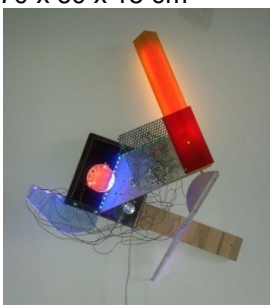

(323) ohne Titel, 2018
70 x 60 x 15 cm