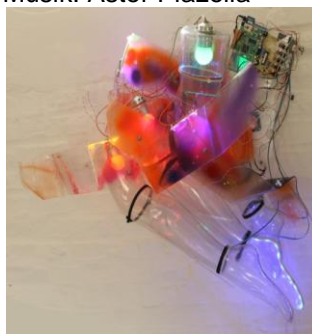

(299) **Tango 3**, 2016
80 x95 x 30 cm
Musik: Astor Piazzolla