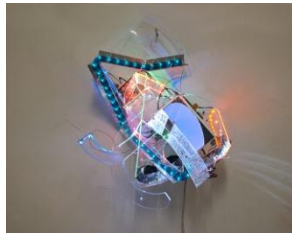

im Atelier Geldmacher

(200) **siesta**, 2003/04
100x130x40 cm
Musik: Miles Davis/Marcus Miller

€ 3900

(270) **Buckethead Chillida**
2011, 60x45x20 cm
Musik: Buckethead

€ 3500

(282) **Pizza Caruso**
2013/16_120x120x30 cm,
Musik: Lucio Dalla "Caruso"