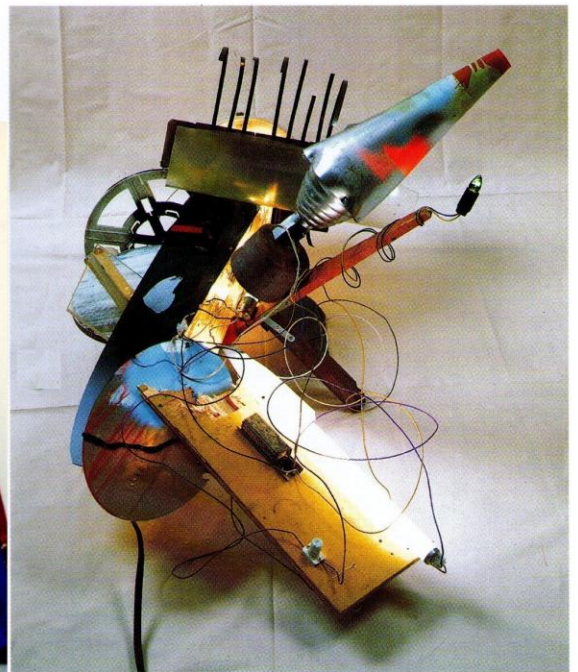

Öffnungszeiten:

Mo - Fr 14.30 - 18.
Do 14.30 - 19.

und nach Vereinbarung

Ausstellungsdauer bis 8. September

Leuchtmontagen
Klanginstallation: art de fakt
Romen Banerjee und Klaus Geldmacher

Sonntag, 07. Mai 1995,
18.00 Uhr